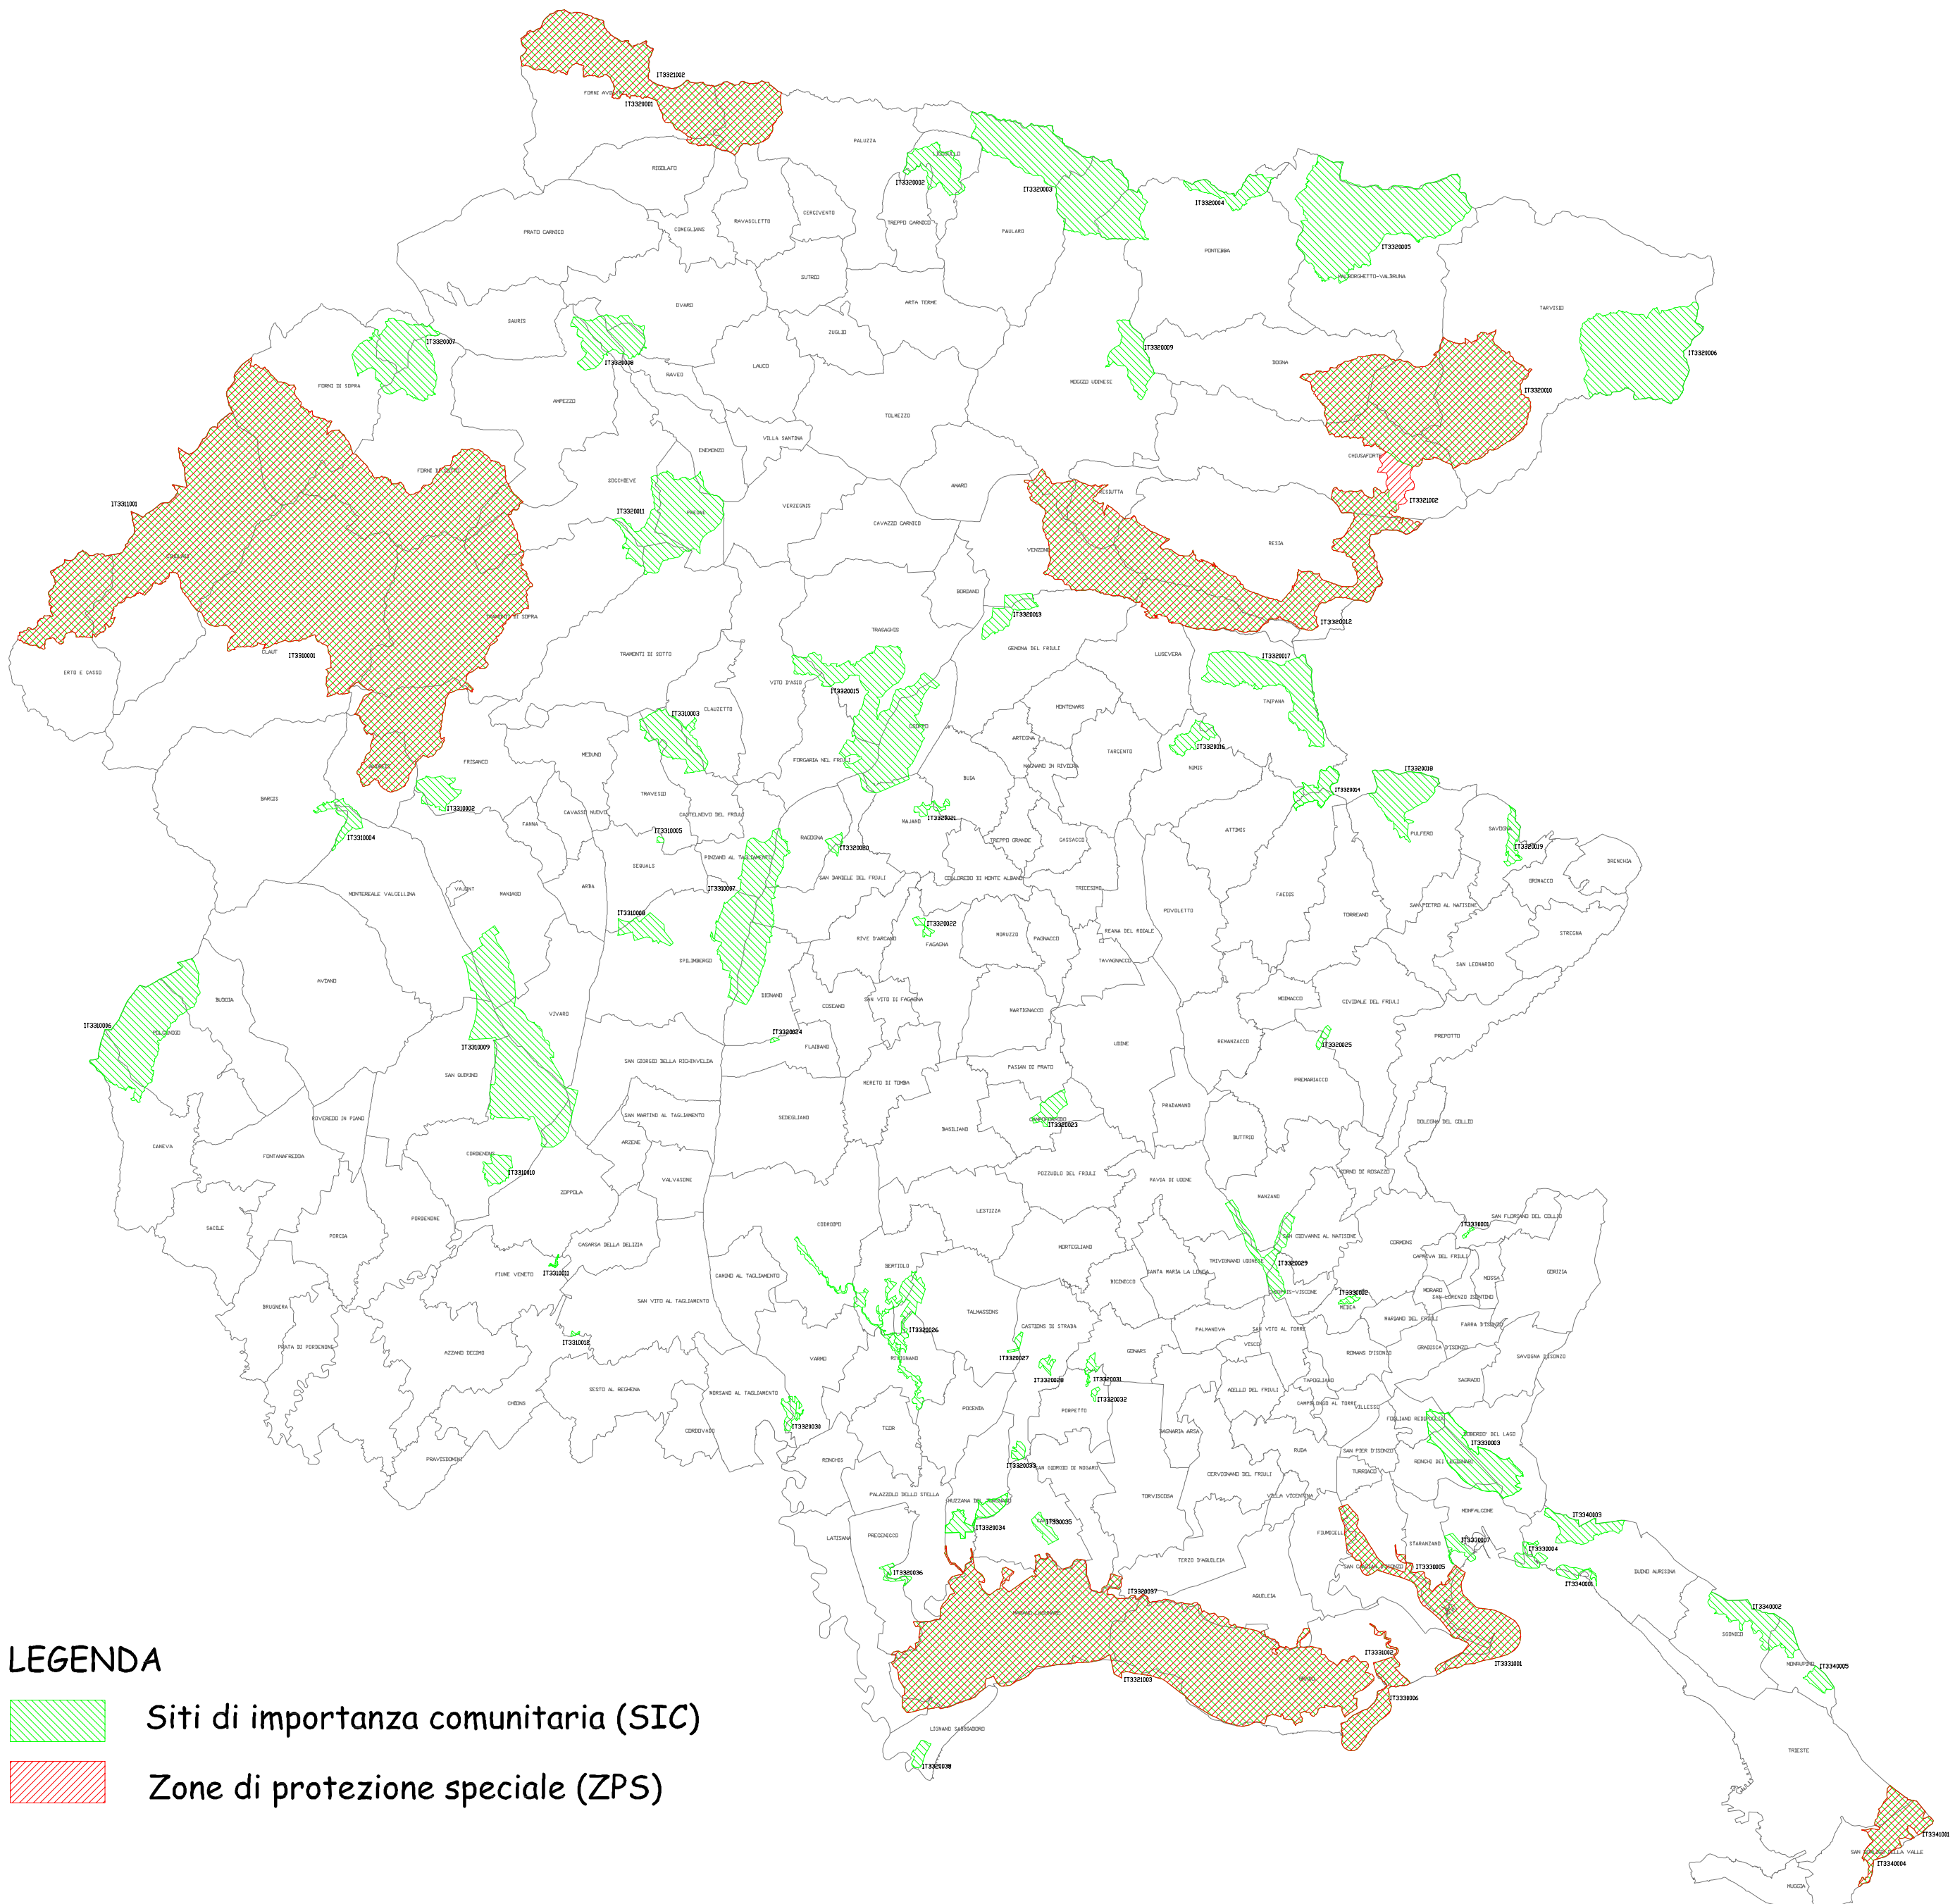

Regione Autonoma Friuli-Venezia Giulia

RETE NATURA 2000

Direttiva 92/43/CEE - Direttiva 79/409/CEE

LEGENDA

- Siti di importanza comunitaria (SIC)
- Zone di protezione speciale (ZPS)